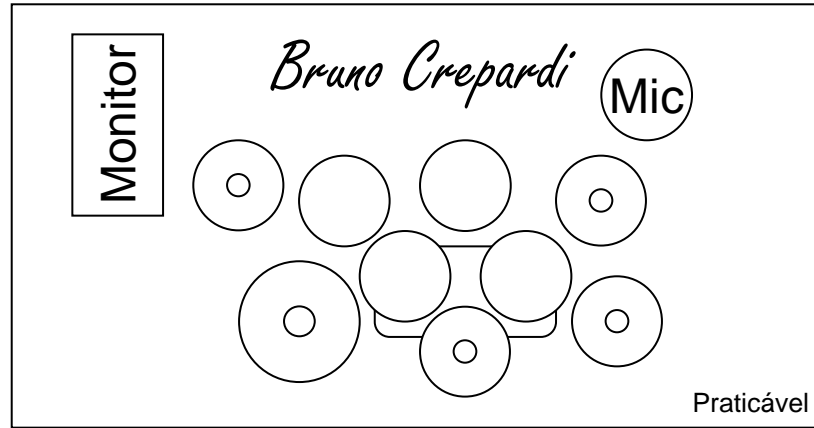

Direct Box  
MD

AC 110

Direct Box  
Baixo

AC 110

AC 110

Direct Box  
Saxofone

*Raphael Stéfano*

# Mapa De Palco

*Luka Schwab*

*Betto Luck*

Mic

Monitor

AC 110

Mic

AC 110